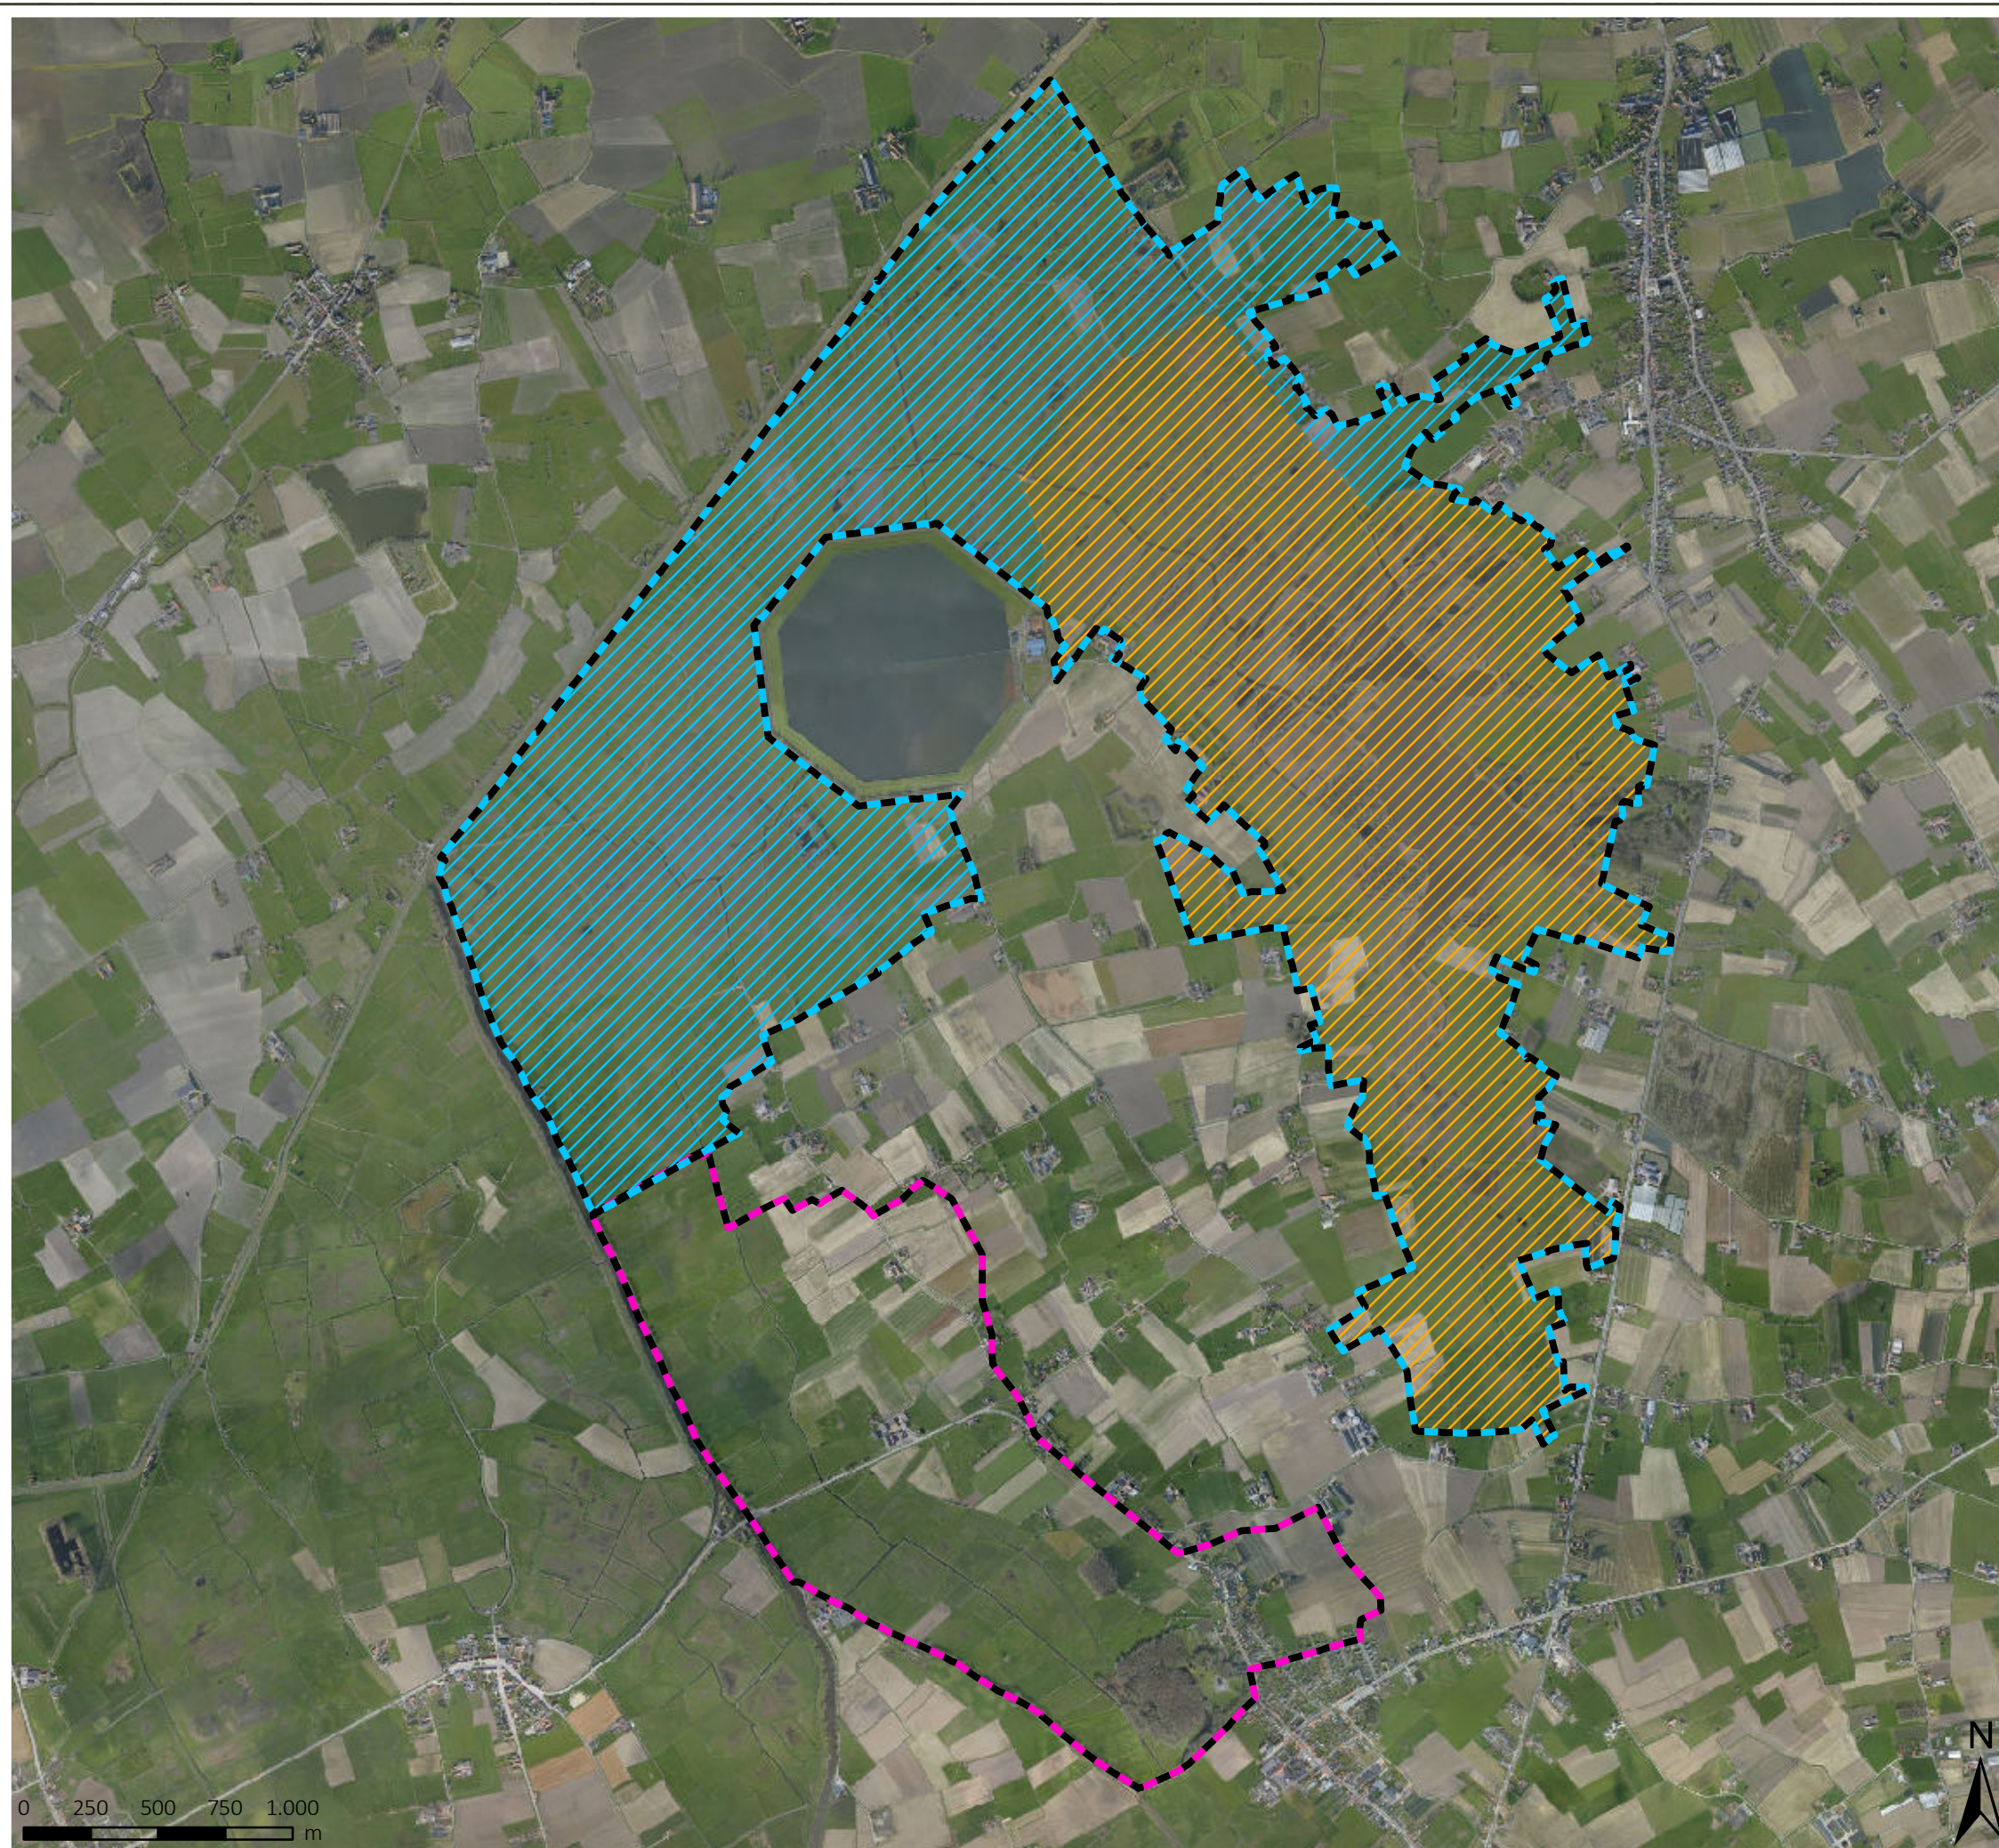

Situering

Legende

-  natuurinrichtingsproject De Blankaart
-  Peilverhoging fase 1 : zone Blankaartvijver
-  Peilverhoging fase 2
-  Stroomgebied Engelendelft

bron:
- Orthofotomozaïek, middenschalig, winteropnamen, kleur, 2018, agentschap Informatie Vlaanderen
aangemaakt op: 17/09/2019